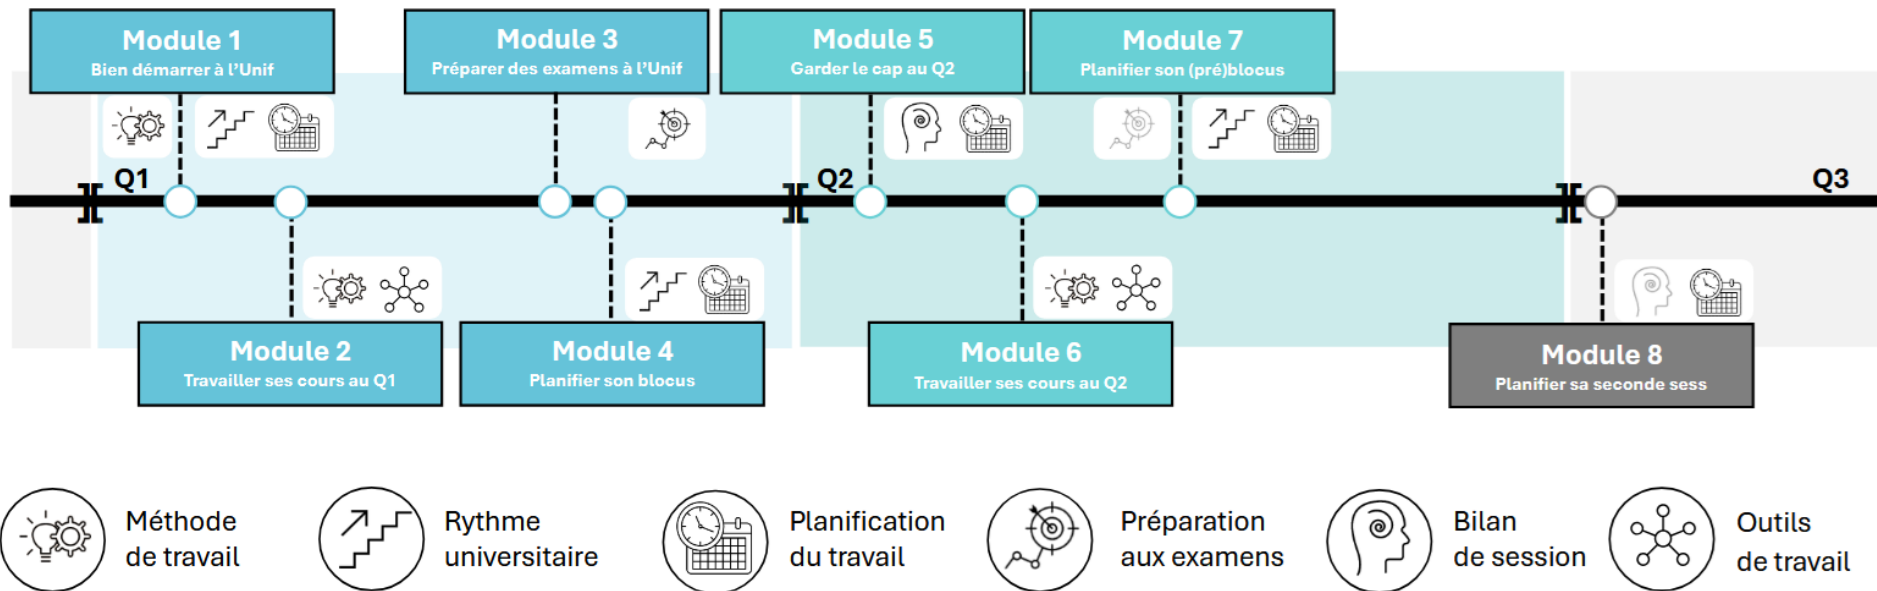

# Cycle de modules MethodO

= 8 séances complémentaires, à des moments-clés de l'année, sur des thématiques ciblées  
=> Choix « à la carte » selon ses propres besoins